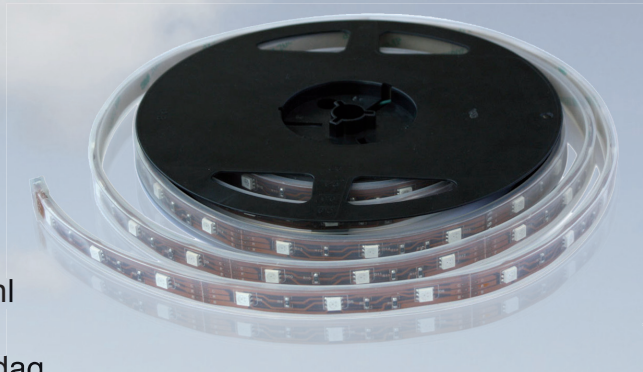

LED verlichting

Camperparts is een onderdeel van *Averesch Campers*. Wij hebben in onze shop alle nodige onderdelen en accessoires voor uw camper, waaronder ook LED verlichting. LED verlichting heeft veel voordelen boven uw standaard camperverlichting. LED verlichting is energiezuinig heeft een lange levensduur, +/- 50.000 uur, en staalt zeer weinig warmte af! Onze ledlampen werken van 10 tot 30 volt en verbruiken tussen de 1,2 en 1,5 watt. De ledstrips die wij monteren als vervanger van de tl buis verbruikt 4,8 watt per meter. Voor elke lichtpunt in en op uw camper hebben wij een oplossing.

Averesch Campers helpt en adviseert graag bij het ombouwen van uw camper naar LED verlichting.

Averesch Campers

Butaanstraat 21
7463 PG Rijssen

Telefoon: 06-15076197

Fax: 0548-513670

E-mail: info@avereschcampers.nl

Bereikbaar van maandag t/m zaterdag

Belt u ons voor een afspraak of kom eens langs in onze showroom!